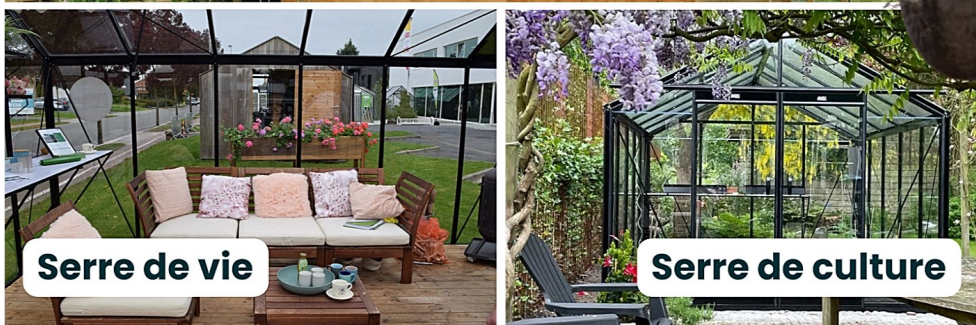

Poolhouse

Atelier

Culture

Studio de Jardin

**Nos atouts:** Expérience et Créativité projets sur mesures qui s'étudieront en fonction de vos envies, vos usages et surtout de votre budget.

Bonneau Paysages c'est une boîte à outil vous permettant de réaliser vos rêves.

**Pour en découvrir encore plus:**

318 route d'aiffres 79000 Niort  
05.49.24.18.87  
contact@bonneau-paysages.com

PISCINES CREATION ENTRETIEN VEGETALISATION

Alu

Toit tradi bois

Abris

Bois

Traditionnel

Serre de vie

Serre de culture